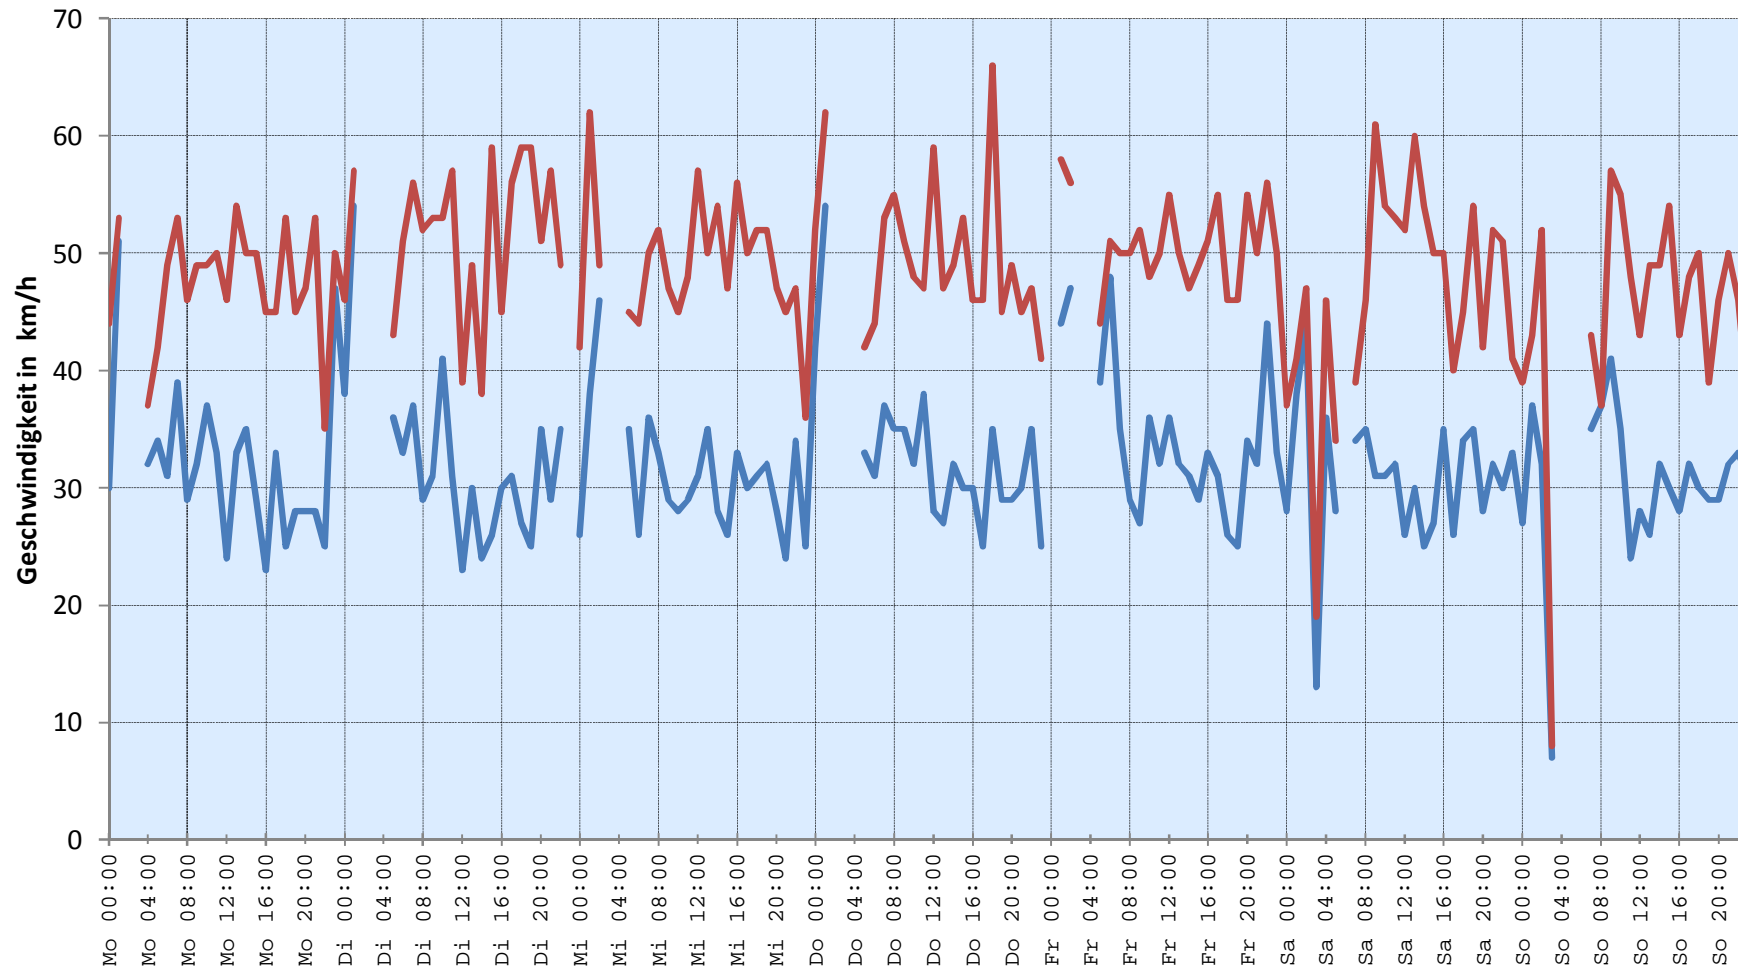

# Verlauf Mittlere und Maximale Geschwindigkeit

Mittlere Geschwindigkeit: 31 km/h Maximale Geschwindigkeit: 66 km/h

Messort: Theinselberg Gemeindestadel

Bearbeiter: Einsiedler J.

Auswertebeginn: Montag, 10. März 2014, 00:00 Uhr

Auswerteende: Sonntag, 16. März 2014, 23:00 Uhr

Kommentar: vom Berg kommend

# Verlauf Anzahl Fahrzeuge

Anzahl Fahrzeuge: 1034

<b>Messort:</b> Theinselberg Gemeindestadel	<b>Bearbeiter:</b> Einsiedler J.
<b>Auswertebeginn:</b> Montag, 10. März 2014, 00:00 Uhr	<b>Auswerteende:</b> Sonntag, 16. März 2014, 23:00 Uhr
<b>Kommentar:</b> vom Berg kommend	

# Häufigkeitsauswertung Geschwindigkeit

**Messort:** Theinselberg Gemeindestadel

**Bearbeiter:** Einsiedler J.

**Auswertebeginn:** Montag, 10. März 2014, 00:00 Uhr

**Auswerteende:** Sonntag, 16. März 2014, 23:00 Uhr