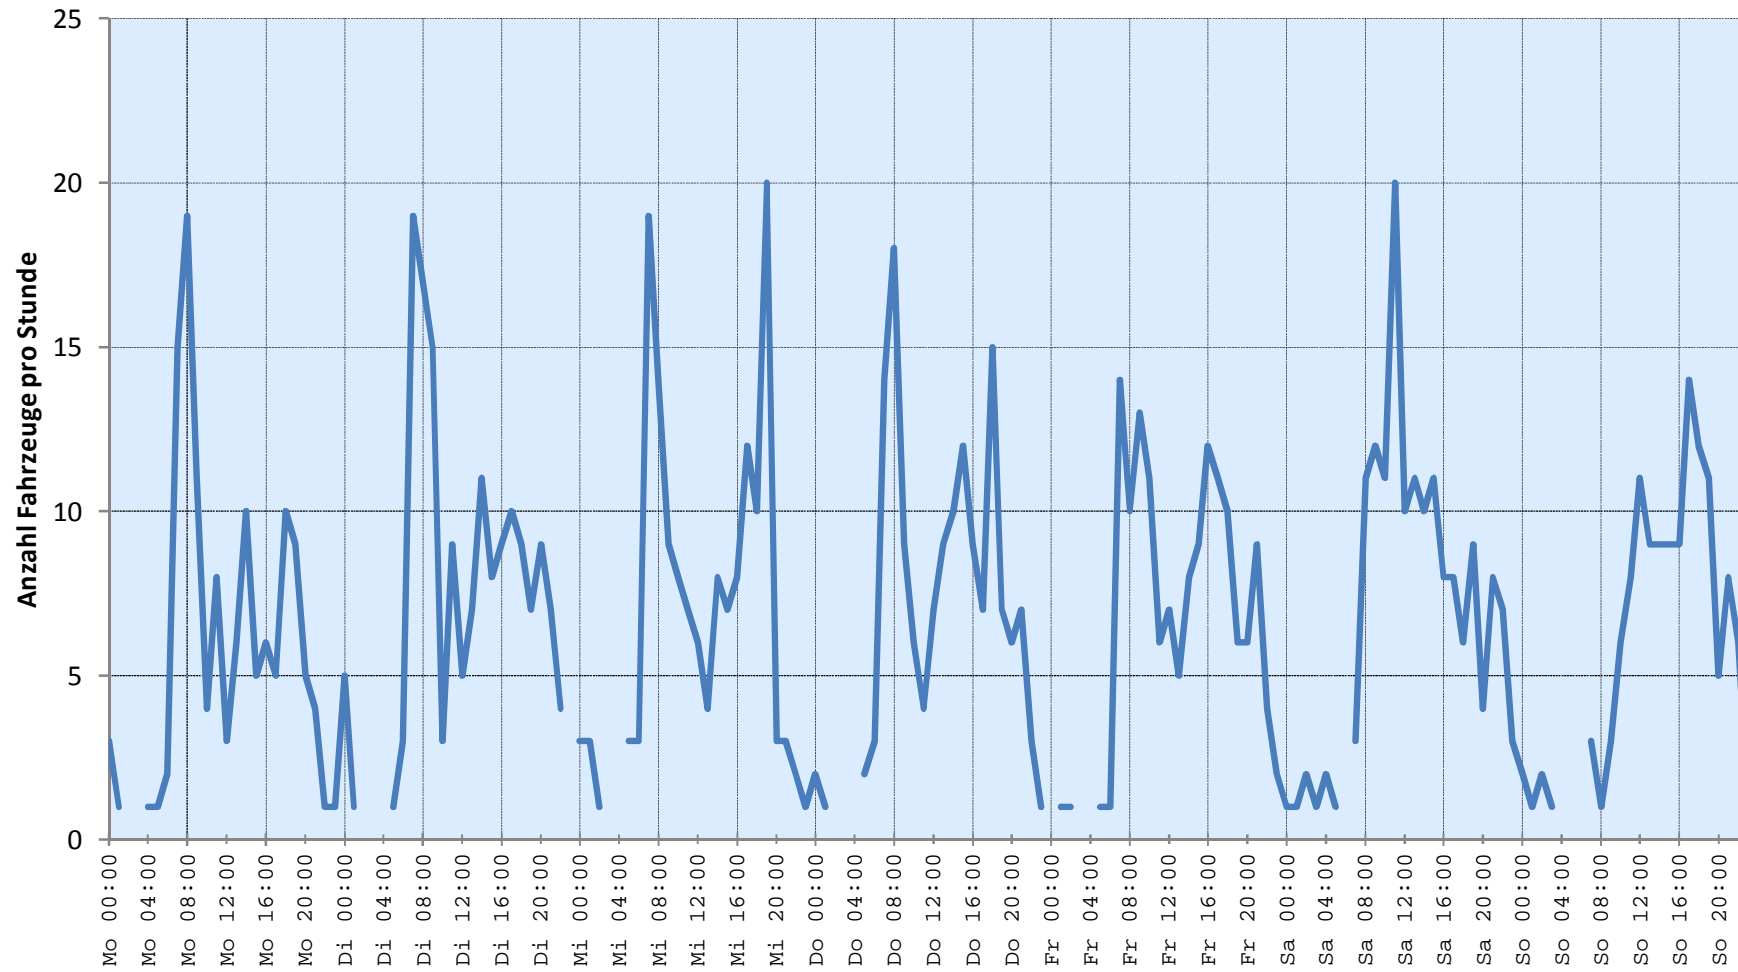

# Verlauf Mittlere und Maximale Geschwindigkeit

Mittlere Geschwindigkeit: 31 km/h Maximale Geschwindigkeit: 66 km/h

Messort: Theinselberg Gemeindestadel

Bearbeiter: Einsiedler J.

Auswertebeginn: Montag, 10. März 2014, 00:00 Uhr

Auswerteende: Sonntag, 16. März 2014, 23:00 Uhr

Kommentar: vom Berg kommend

# Verlauf Anzahl Fahrzeuge

Anzahl Fahrzeuge: 1034

<b>Messort:</b> Theinselberg Gemeindestadel	<b>Bearbeiter:</b> Einsiedler J.
<b>Auswertebeginn:</b> Montag, 10. März 2014, 00:00 Uhr	<b>Auswerteende:</b> Sonntag, 16. März 2014, 23:00 Uhr
<b>Kommentar:</b> vom Berg kommend	

# Häufigkeitsauswertung Geschwindigkeit

**Messort:** Theinselberg Gemeindestadel

**Bearbeiter:** Einsiedler J.

**Auswertebeginn:** Montag, 10. März 2014, 00:00 Uhr

**Auswerteende:** Sonntag, 16. März 2014, 23:00 Uhr