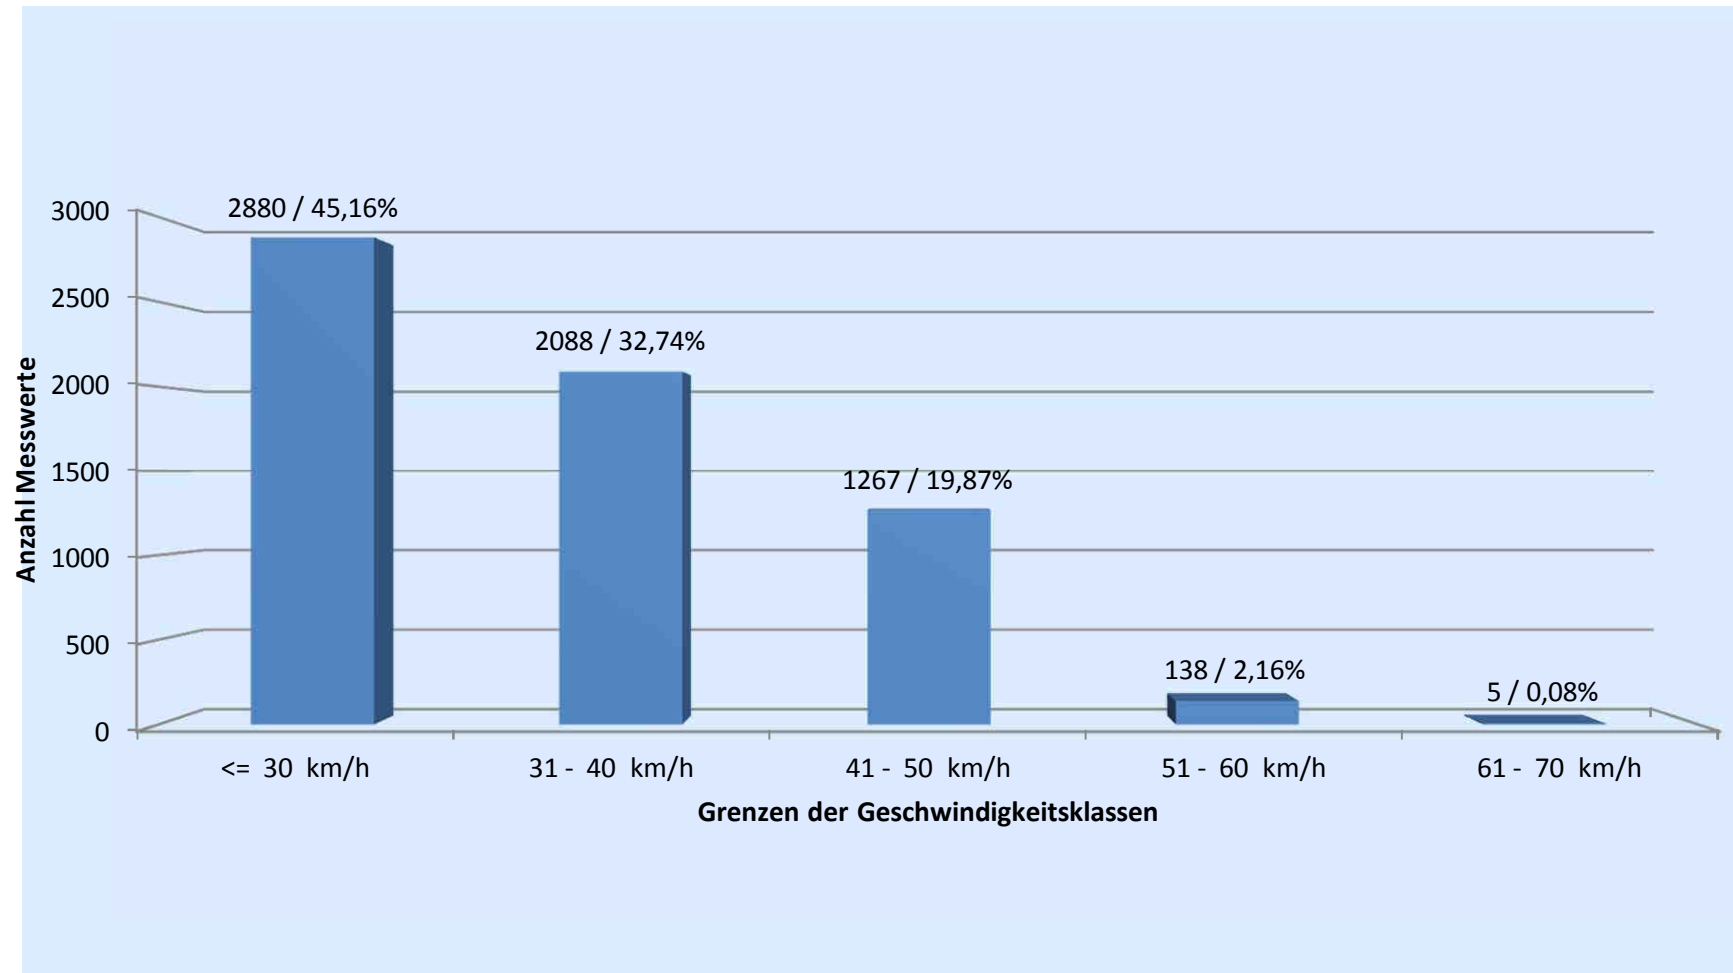

Häufigkeitsauswertung Geschwindigkeit

Messort: Theinselberg Gemeindestadel

Bearbeiter: Einsiedler J.

Auswertebeginn: Montag, 10. März 2014, 00:00 Uhr

Auswerteende: Sonntag, 16. März 2014, 23:00 Uhr

Kommentar: vom Berg kommend