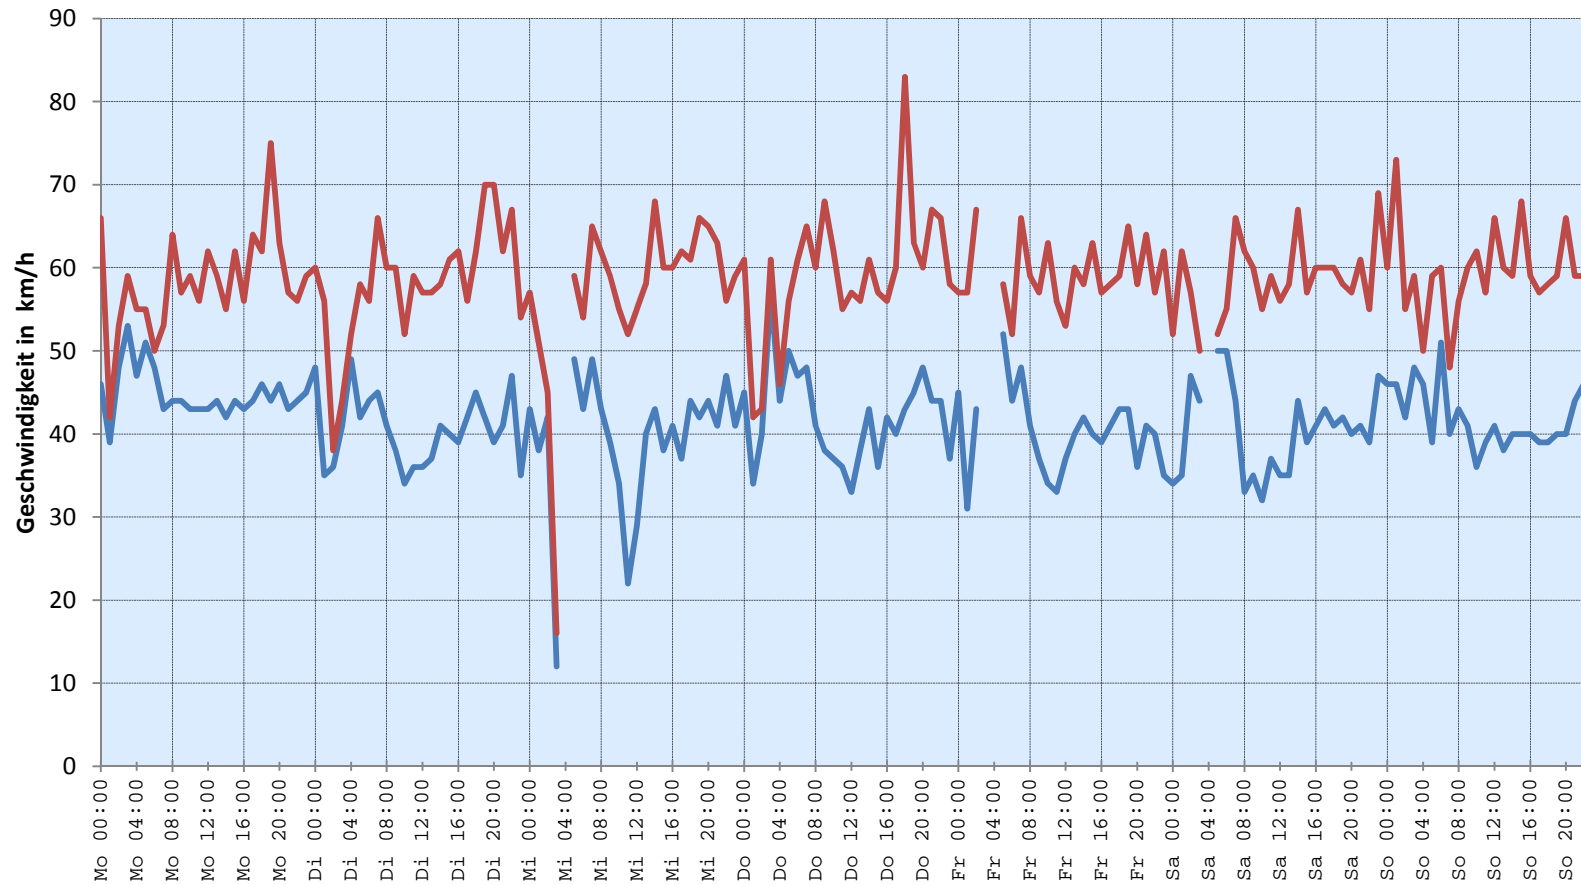

Verlauf Mittlere und Maximale Geschwindigkeit

Mittlere Geschwindigkeit: 40 km/h Maximale Geschwindigkeit: 83 km/h

Messort: Lachen Raiffeisen	Bearbeiter: Einsiedler Johannes
Auswertebeginn: Montag, 16. Mai 2016, 00:00 Uhr	Auswerteende: Sonntag, 22. Mai 2016, 23:00 Uhr
Kommentar: Verkehr von Albishofen kommend	

Verlauf Anzahl Fahrzeuge

Anzahl Fahrzeuge: 5340

Messort: Lachen Raiffeisen	Bearbeiter: Einsiedler Johannes
Auswertebeginn: Montag, 16. Mai 2016, 00:00 Uhr	Auswerteende: Sonntag, 22. Mai 2016, 23:00 Uhr
Kommentar: Verkehr von Albishofen kommend	

Häufigkeitsauswertung Geschwindigkeit

Messort: Lachen Raiffeisen	Bearbeiter: Einsiedler Johannes
Auswertebeginn: Montag, 16. Mai 2016, 00:00 Uhr	Auswerteende: Sonntag, 22. Mai 2016, 23:00 Uhr
Kommentar: Verkehr von Albishofen kommend	