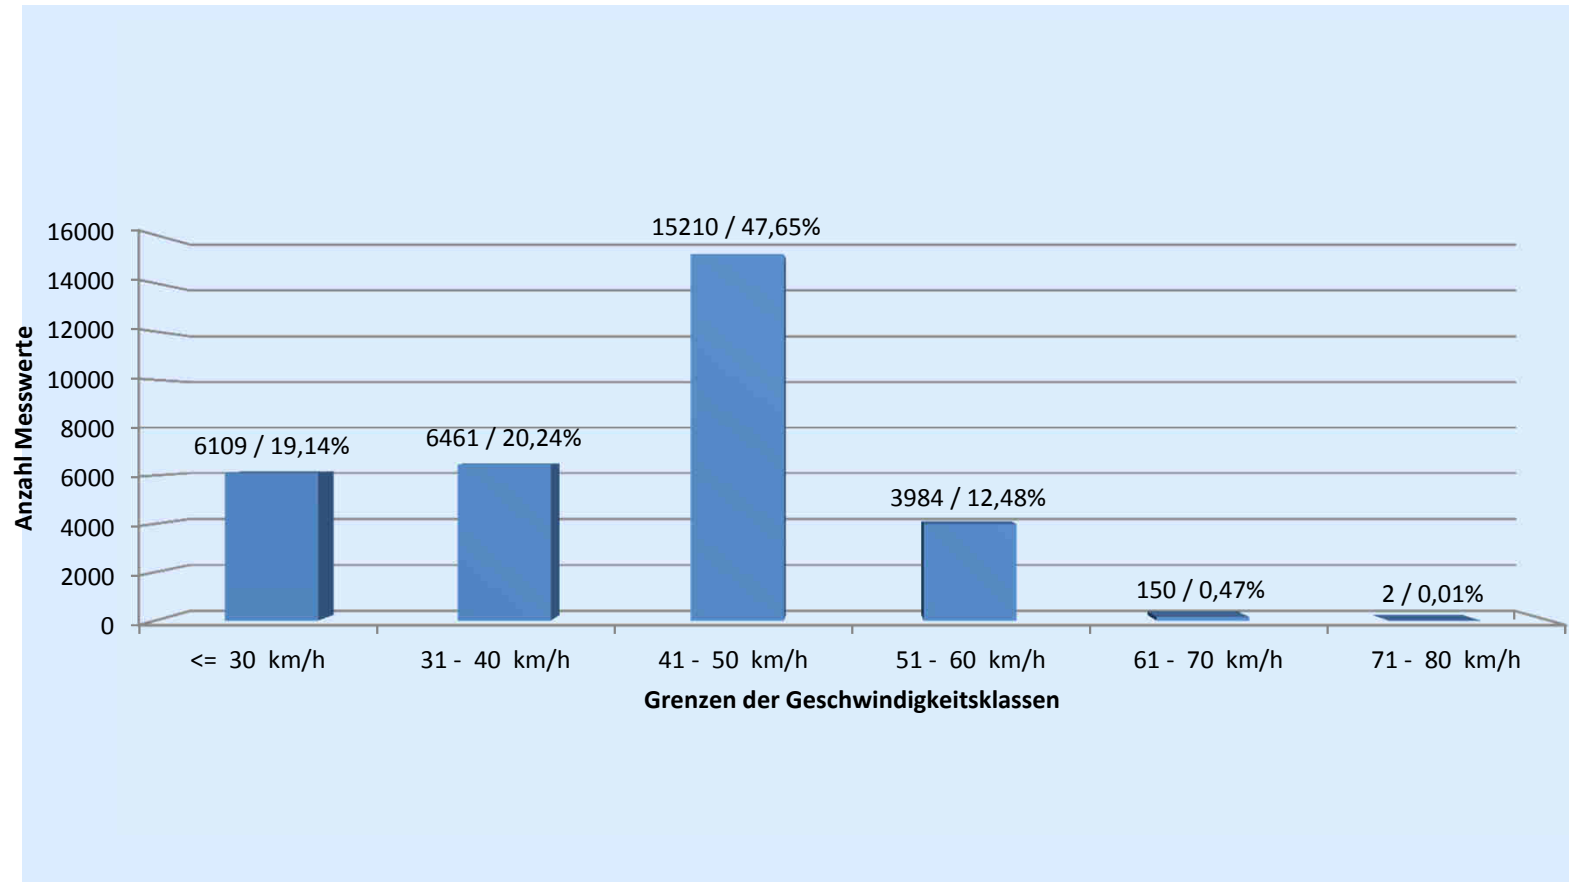

Verlauf Mittlere und Maximale Geschwindigkeit

Mittlere Geschwindigkeit: 40 km/h Maximale Geschwindigkeit: 83 km/h

Messort: Lachen Raiffeisen	Bearbeiter: Einsiedler Johannes
Auswertebeginn: Montag, 16. Mai 2016, 00:00 Uhr	Auswerteende: Sonntag, 22. Mai 2016, 23:00 Uhr
Kommentar: Verkehr von Albishofen kommend	

Verlauf Anzahl Fahrzeuge

Anzahl Fahrzeuge: 5340

Messort: Lachen Raiffeisen	Bearbeiter: Einsiedler Johannes
Auswertebeginn: Montag, 16. Mai 2016, 00:00 Uhr	Auswerteende: Sonntag, 22. Mai 2016, 23:00 Uhr
Kommentar: Verkehr von Albishofen kommend	

Häufigkeitsauswertung Geschwindigkeit

Messort: Lachen Raiffeisen	Bearbeiter: Einsiedler Johannes
Auswertebeginn: Montag, 16. Mai 2016, 00:00 Uhr	Auswerteende: Sonntag, 22. Mai 2016, 23:00 Uhr
Kommentar: Verkehr von Albishofen kommend	