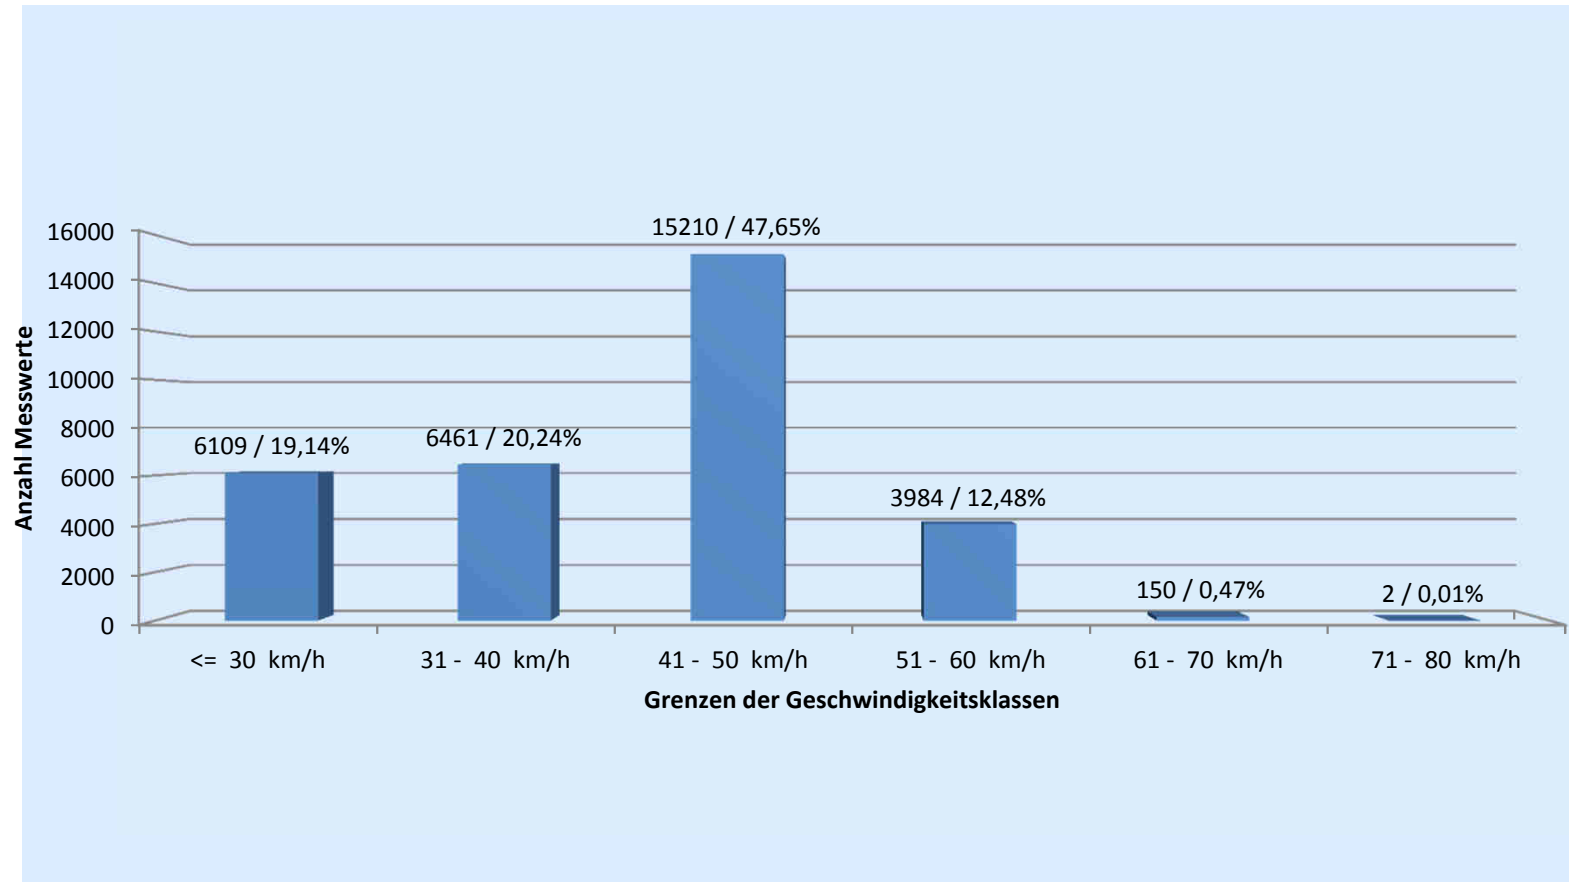

## Verlauf Mittlere und Maximale Geschwindigkeit

**Mittlere Geschwindigkeit: 40 km/h Maximale Geschwindigkeit: 83 km/h**

<b>Messort:</b> Lachen Raiffeisen	<b>Bearbeiter:</b> Einsiedler Johannes
<b>Auswertebeginn:</b> Montag, 16. Mai 2016, 00:00 Uhr	<b>Auswerteende:</b> Sonntag, 22. Mai 2016, 23:00 Uhr
<b>Kommentar:</b> Verkehr von Albishofen kommend	

# Verlauf Anzahl Fahrzeuge

**Anzahl Fahrzeuge: 5340**

<b>Messort:</b> Lachen Raiffeisen	<b>Bearbeiter:</b> Einsiedler Johannes
<b>Auswertebeginn:</b> Montag, 16. Mai 2016, 00:00 Uhr	<b>Auswerteende:</b> Sonntag, 22. Mai 2016, 23:00 Uhr
<b>Kommentar:</b> Verkehr von Albishofen kommend	

## Häufigkeitsauswertung Geschwindigkeit

<b>Messort:</b> Lachen Raiffeisen	<b>Bearbeiter:</b> Einsiedler Johannes
<b>Auswertebeginn:</b> Montag, 16. Mai 2016, 00:00 Uhr	<b>Auswerteende:</b> Sonntag, 22. Mai 2016, 23:00 Uhr
<b>Kommentar:</b> Verkehr von Albishofen kommend	