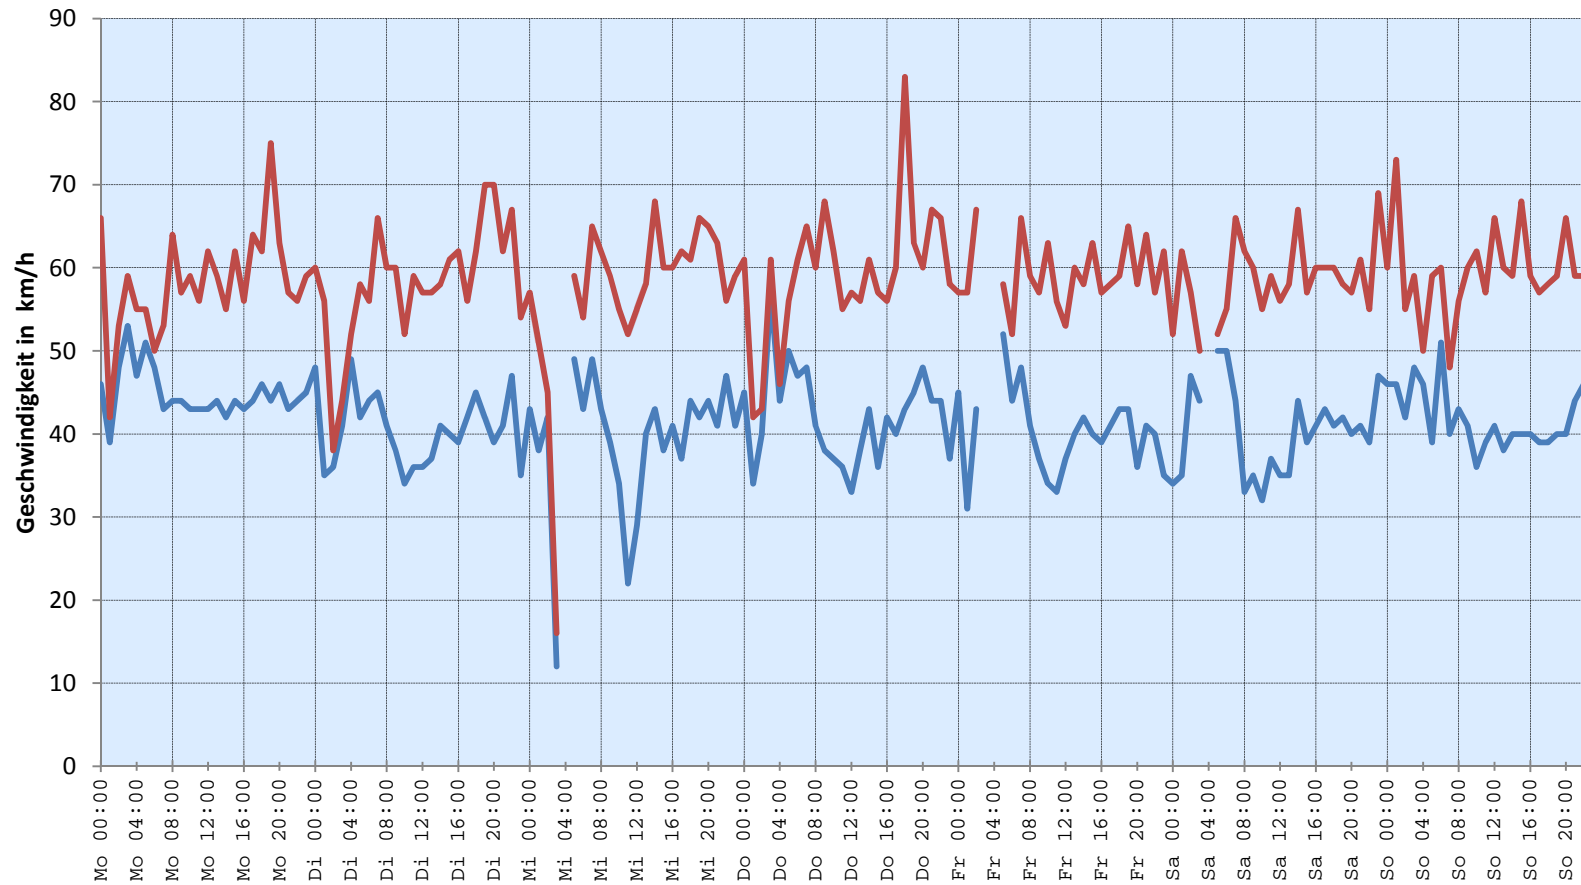

## Verlauf Mittlere und Maximale Geschwindigkeit

**Mittlere Geschwindigkeit: 40 km/h Maximale Geschwindigkeit: 83 km/h**

<b>Messort:</b> Lachen Raiffeisen	<b>Bearbeiter:</b> Einsiedler Johannes
<b>Auswertebeginn:</b> Montag, 16. Mai 2016, 00:00 Uhr	<b>Auswerteende:</b> Sonntag, 22. Mai 2016, 23:00 Uhr
<b>Kommentar:</b> Verkehr von Albishofen kommend	

# Verlauf Anzahl Fahrzeuge

**Anzahl Fahrzeuge: 5340**

<b>Messort:</b> Lachen Raiffeisen	<b>Bearbeiter:</b> Einsiedler Johannes
<b>Auswertebeginn:</b> Montag, 16. Mai 2016, 00:00 Uhr	<b>Auswerteende:</b> Sonntag, 22. Mai 2016, 23:00 Uhr
<b>Kommentar:</b> Verkehr von Albishofen kommend	

## Häufigkeitsauswertung Geschwindigkeit

<b>Messort:</b> Lachen Raiffeisen	<b>Bearbeiter:</b> Einsiedler Johannes
<b>Auswertebeginn:</b> Montag, 16. Mai 2016, 00:00 Uhr	<b>Auswerteende:</b> Sonntag, 22. Mai 2016, 23:00 Uhr
<b>Kommentar:</b> Verkehr von Albishofen kommend	