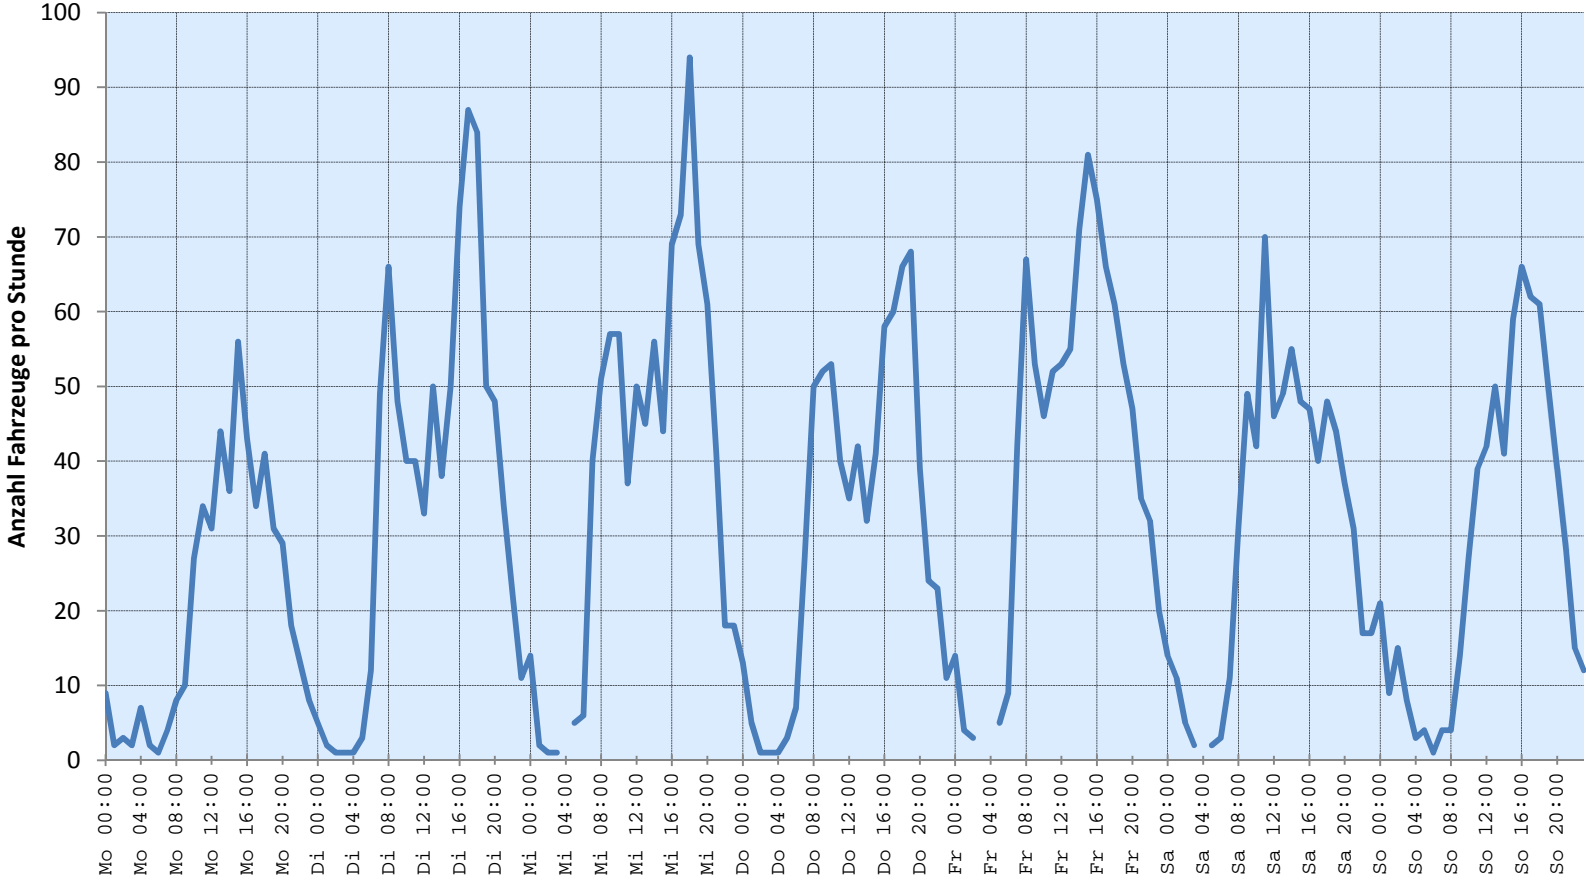

## Verlauf Mittlere und Maximale Geschwindigkeit

**Mittlere Geschwindigkeit: 40 km/h Maximale Geschwindigkeit: 83 km/h**

<b>Messort:</b> Lachen Raiffeisen	<b>Bearbeiter:</b> Einsiedler Johannes
<b>Auswertebeginn:</b> Montag, 16. Mai 2016, 00:00 Uhr	<b>Auswerteende:</b> Sonntag, 22. Mai 2016, 23:00 Uhr
<b>Kommentar:</b> Verkehr von Albishofen kommend	

# Verlauf Anzahl Fahrzeuge

**Anzahl Fahrzeuge: 5340**

<b>Messort:</b> Lachen Raiffeisen	<b>Bearbeiter:</b> Einsiedler Johannes
<b>Auswertebeginn:</b> Montag, 16. Mai 2016, 00:00 Uhr	<b>Auswerteende:</b> Sonntag, 22. Mai 2016, 23:00 Uhr
<b>Kommentar:</b> Verkehr von Albishofen kommend	

## Häufigkeitsauswertung Geschwindigkeit

<b>Messort:</b> Lachen Raiffeisen	<b>Bearbeiter:</b> Einsiedler Johannes
<b>Auswertebeginn:</b> Montag, 16. Mai 2016, 00:00 Uhr	<b>Auswerteende:</b> Sonntag, 22. Mai 2016, 23:00 Uhr
<b>Kommentar:</b> Verkehr von Albishofen kommend	