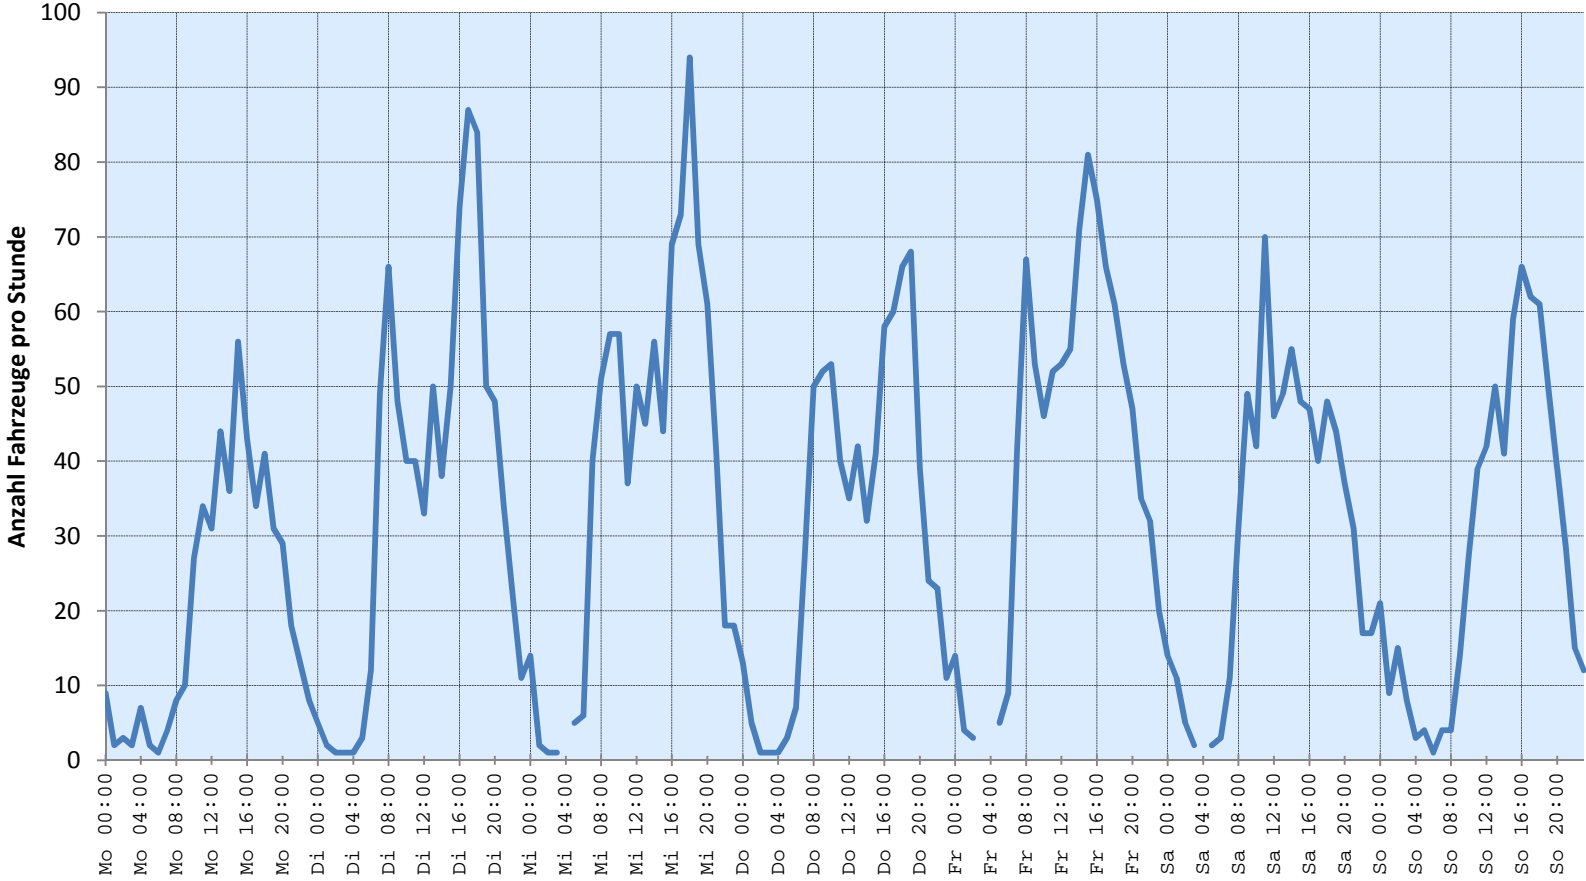

Verlauf Mittlere und Maximale Geschwindigkeit

Mittlere Geschwindigkeit: 40 km/h Maximale Geschwindigkeit: 83 km/h

Messort: Lachen Raiffeisen	Bearbeiter: Einsiedler Johannes
Auswertebeginn: Montag, 16. Mai 2016, 00:00 Uhr	Auswerteende: Sonntag, 22. Mai 2016, 23:00 Uhr
Kommentar: Verkehr von Albishofen kommend	

Verlauf Anzahl Fahrzeuge

Anzahl Fahrzeuge: 5340

Messort: Lachen Raiffeisen	Bearbeiter: Einsiedler Johannes
Auswertebeginn: Montag, 16. Mai 2016, 00:00 Uhr	Auswerteende: Sonntag, 22. Mai 2016, 23:00 Uhr
Kommentar: Verkehr von Albishofen kommend	

Häufigkeitsauswertung Geschwindigkeit

Messort: Lachen Raiffeisen	Bearbeiter: Einsiedler Johannes
Auswertebeginn: Montag, 16. Mai 2016, 00:00 Uhr	Auswerteende: Sonntag, 22. Mai 2016, 23:00 Uhr
Kommentar: Verkehr von Albishofen kommend	