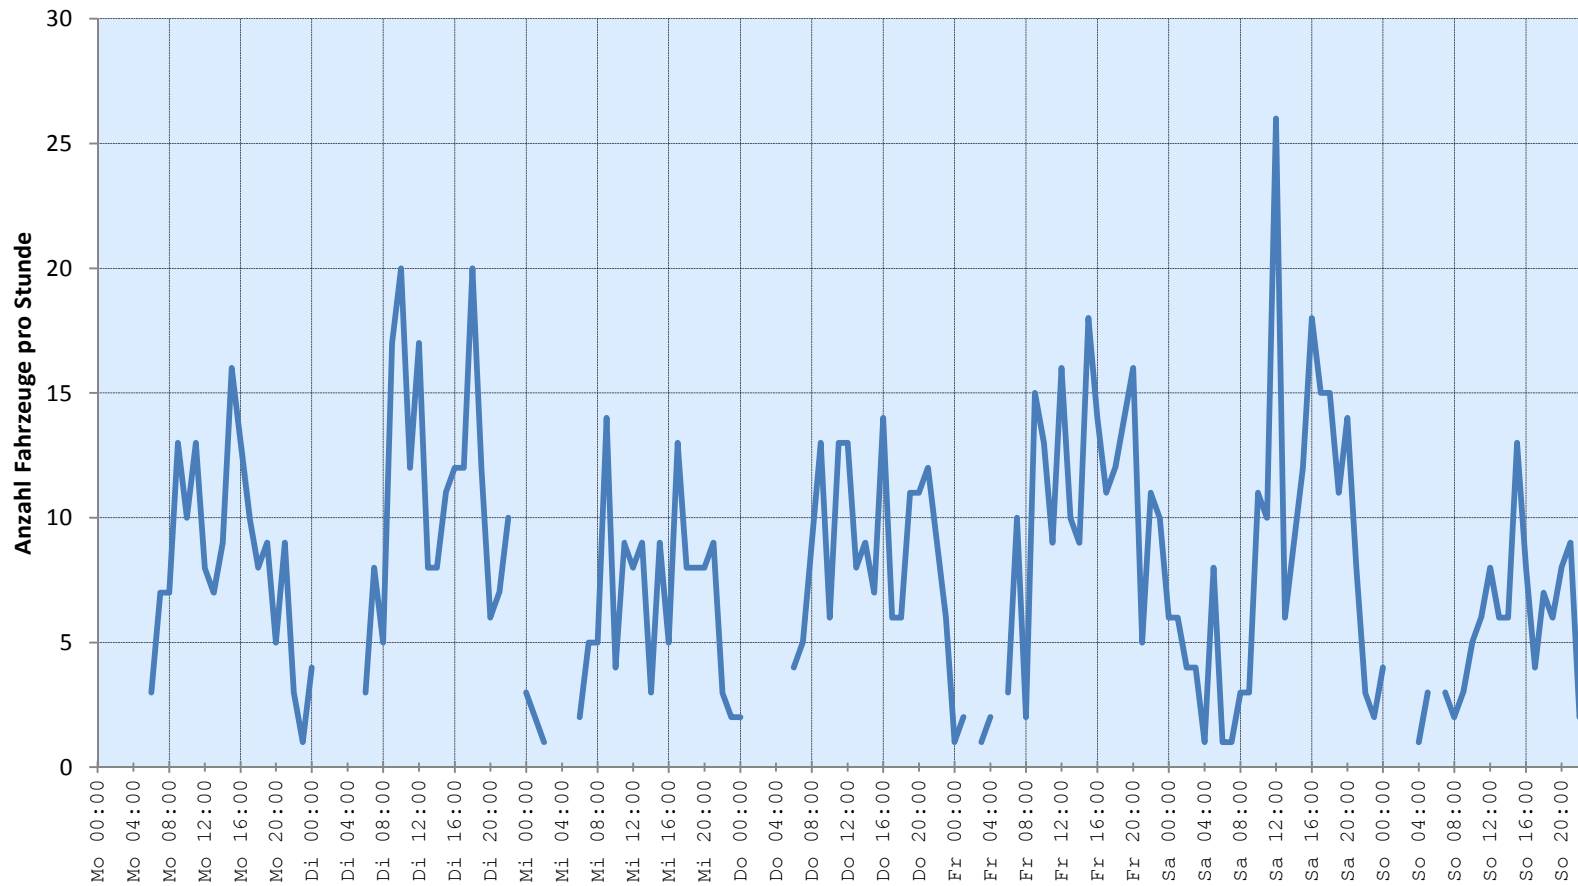

Verlauf Mittlere und Maximale Geschwindigkeit

Mittlere Geschwindigkeit: 43 km/h Maximale Geschwindigkeit: 87 km/h

Messort: Hetzlinshofen Wiesenstraße	Bearbeiter: Einsiedler Johannes
Auswertebeginn: Montag, 17. August 2015, 00:00 Uhr	Auswerteende: Sonntag, 23. August 2015, 23:00 Uhr
Kommentar: Verkehr von Wiesenstraße Richtung Ortsstraße	

Verlauf Anzahl Fahrzeuge

Anzahl Fahrzeuge: 1151

Messort: Hetzlinshofen Wiesenstraße	Bearbeiter: Einsiedler Johannes
Auswertebeginn: Montag, 17. August 2015, 00:00 Uhr	Auswerteende: Sonntag, 23. August 2015, 23:00 Uhr
Kommentar: Verkehr von Wiesenstraße Richtung Ortsstraße	

Häufigkeitsauswertung Geschwindigkeit

Messort: Hetzlinshofen Wiesenstraße	Bearbeiter: Einsiedler Johannes
Auswertebeginn: Montag, 17. August 2015, 00:00 Uhr	Auswerteende: Sonntag, 23. August 2015, 23:00 Uhr
Kommentar: Verkehr von Wiesenstraße Richtung Ortsstraße	