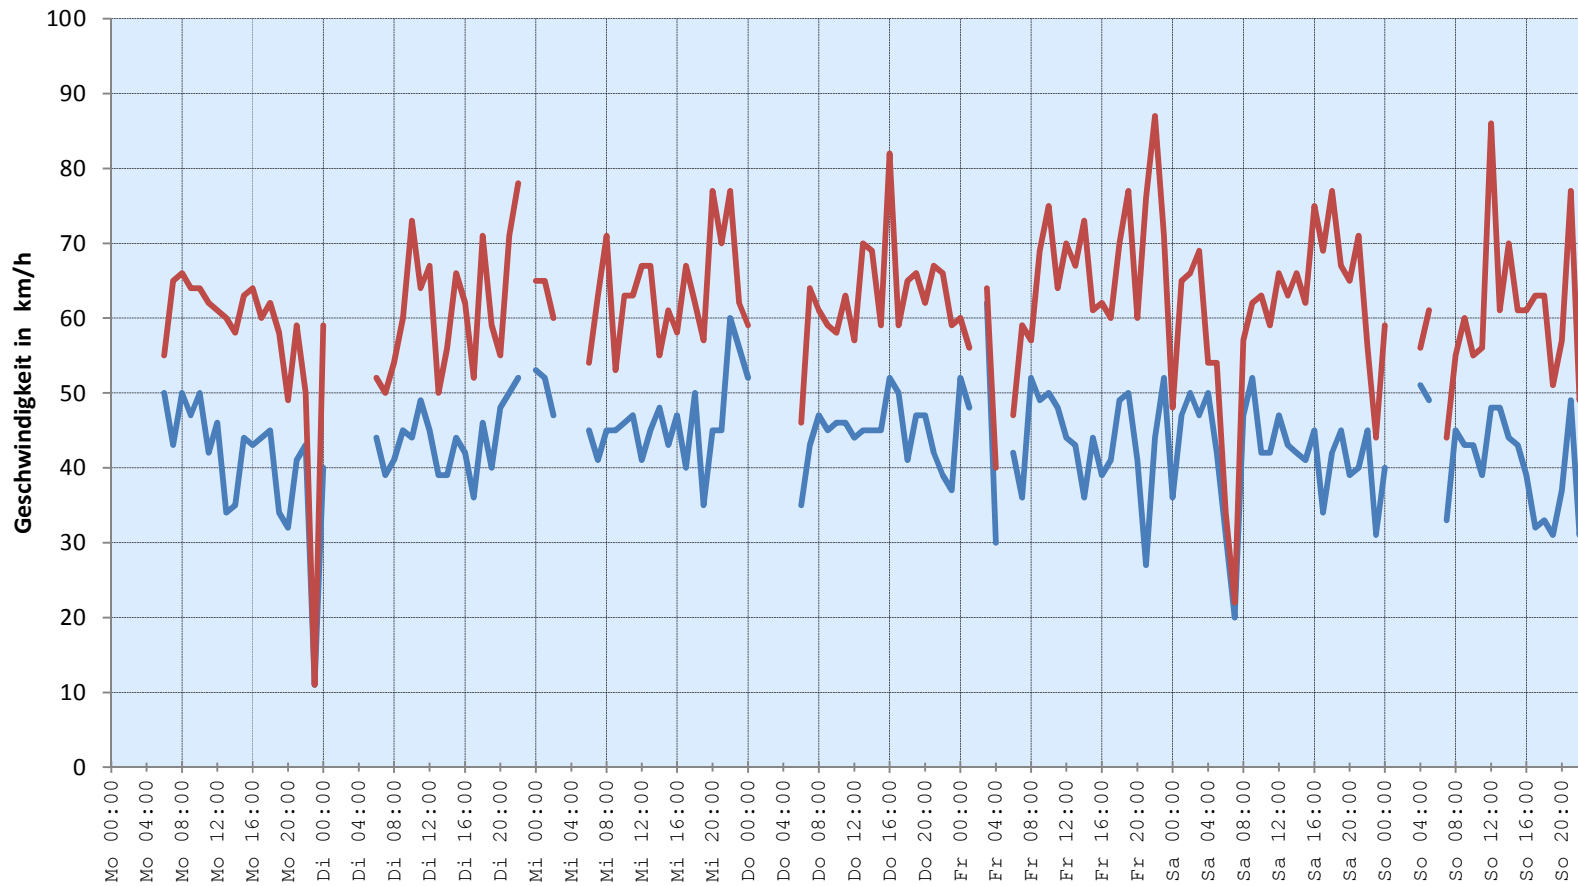

Verlauf Mittlere und Maximale Geschwindigkeit

Mittlere Geschwindigkeit: 43 km/h Maximale Geschwindigkeit: 87 km/h

Messort: Hetzlinshofen Wiesenstraße	Bearbeiter: Einsiedler Johannes
Auswertebeginn: Montag, 17. August 2015, 00:00 Uhr	Auswerteende: Sonntag, 23. August 2015, 23:00 Uhr
Kommentar: Verkehr von Wiesenstraße Richtung Ortsstraße	

Verlauf Anzahl Fahrzeuge

Anzahl Fahrzeuge: 1151

Messort: Hetzlinshofen Wiesenstraße	Bearbeiter: Einsiedler Johannes
Auswertebeginn: Montag, 17. August 2015, 00:00 Uhr	Auswerteende: Sonntag, 23. August 2015, 23:00 Uhr
Kommentar: Verkehr von Wiesenstraße Richtung Ortsstraße	

Häufigkeitsauswertung Geschwindigkeit

Messort: Hetzlinshofen Wiesenstraße	Bearbeiter: Einsiedler Johannes
Auswertebeginn: Montag, 17. August 2015, 00:00 Uhr	Auswerteende: Sonntag, 23. August 2015, 23:00 Uhr
Kommentar: Verkehr von Wiesenstraße Richtung Ortsstraße	