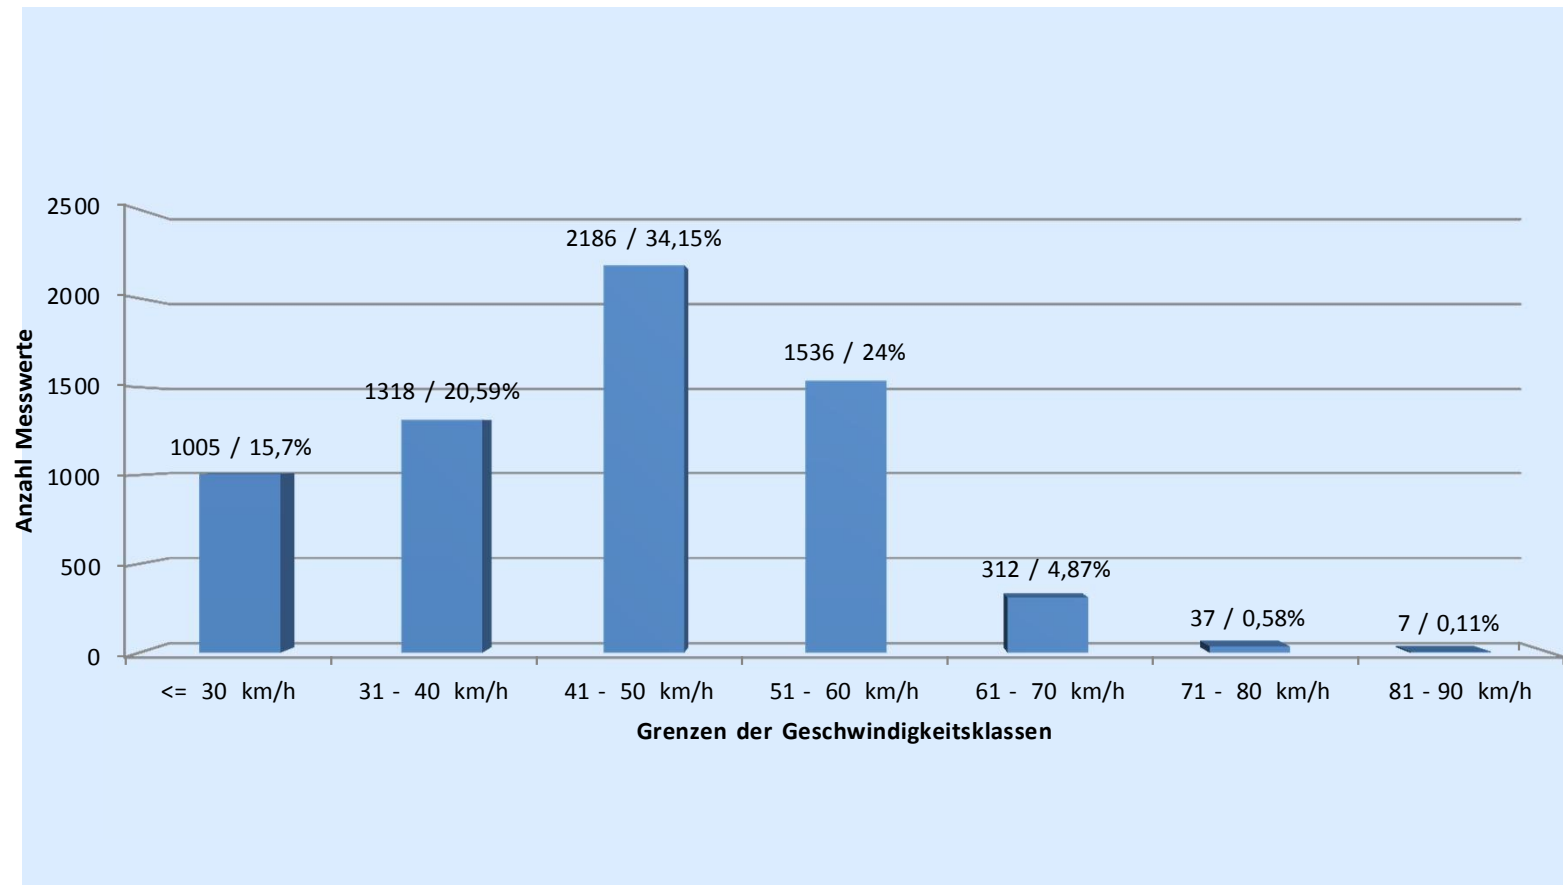

Verlauf Mittlere und Maximale Geschwindigkeit

Mittlere Geschwindigkeit: 43 km/h Maximale Geschwindigkeit: 87 km/h

Messort: Hetzlinshofen Wiesenstraße	Bearbeiter: Einsiedler Johannes
Auswertebeginn: Montag, 17. August 2015, 00:00 Uhr	Auswerteende: Sonntag, 23. August 2015, 23:00 Uhr
Kommentar: Verkehr von Wiesenstraße Richtung Ortsstraße	

Verlauf Anzahl Fahrzeuge

Anzahl Fahrzeuge: 1151

Messort: Hetzlinshofen Wiesenstraße	Bearbeiter: Einsiedler Johannes
Auswertebeginn: Montag, 17. August 2015, 00:00 Uhr	Auswerteende: Sonntag, 23. August 2015, 23:00 Uhr
Kommentar: Verkehr von Wiesenstraße Richtung Ortsstraße	

Häufigkeitsauswertung Geschwindigkeit

Messort: Hetzlinshofen Wiesenstraße	Bearbeiter: Einsiedler Johannes
Auswertebeginn: Montag, 17. August 2015, 00:00 Uhr	Auswerteende: Sonntag, 23. August 2015, 23:00 Uhr
Kommentar: Verkehr von Wiesenstraße Richtung Ortsstraße	