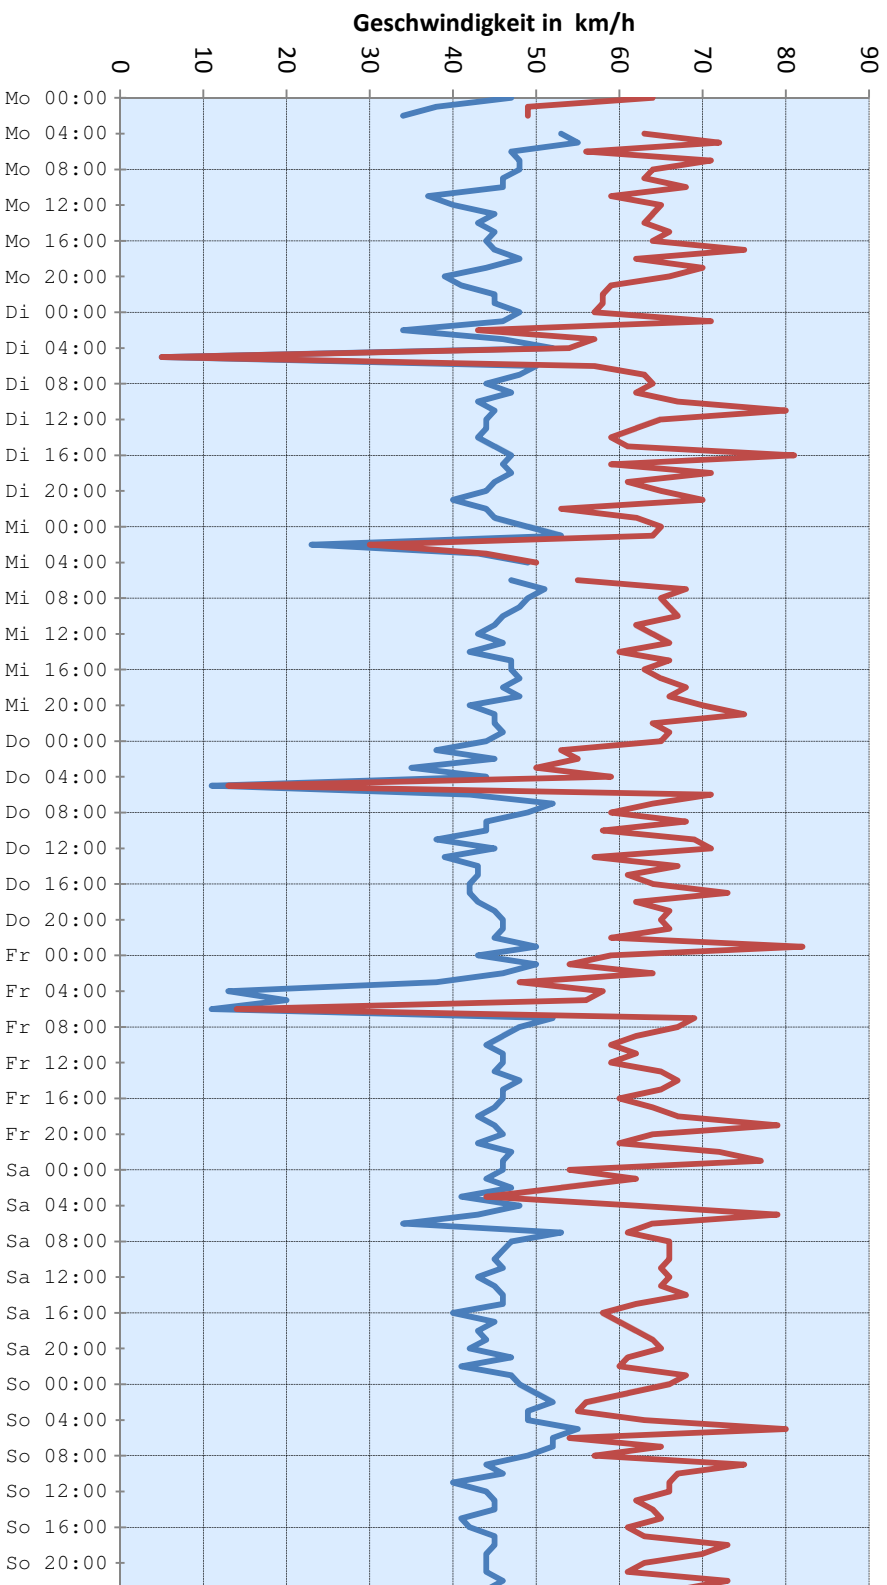

Häufigkeitsauswertung Geschwindigkeit

Messort: Albishofen Waaghäusle	Bearbeiter: Einsiedler Johannes
Auswertebeginn: Montag, 28. Mai 2018, 00:00 Uhr	Auswerteende: Sonntag, 3. Juni 2018, 23:00 Uhr
Kommentar: Von Goßmannshofen kommend	

Verlauf Anzahl Fahrzeuge

Messort: Albisshofen Waaghäusle

Bearbeiter: Einstedler Johannes

Auswertebeginn: Montag, 28. Mai 2018, 00:00 Uhr

Auswertende: Sonntag, 3. Juni 2018, 23:00 Uhr

Kommentar: Von Göttsmannshofen kommend

Verlauf Mittlere und Maximale Geschwindigkeit

Mittlere Geschwindigkeit: 45 km/h Maximale Geschwindigkeit: 82 km/h

Messort: Albisshofen Waaghäusle	Bearbeiter: Einsiedler Johannes
Auswertebeginn: Montag, 28. Mai 2018, 00:00 Uhr	Auswertende: Sonntag, 3. Juni 2018, 23:00 Uhr
Kommentar: Von Göttsmannshofen kommend	