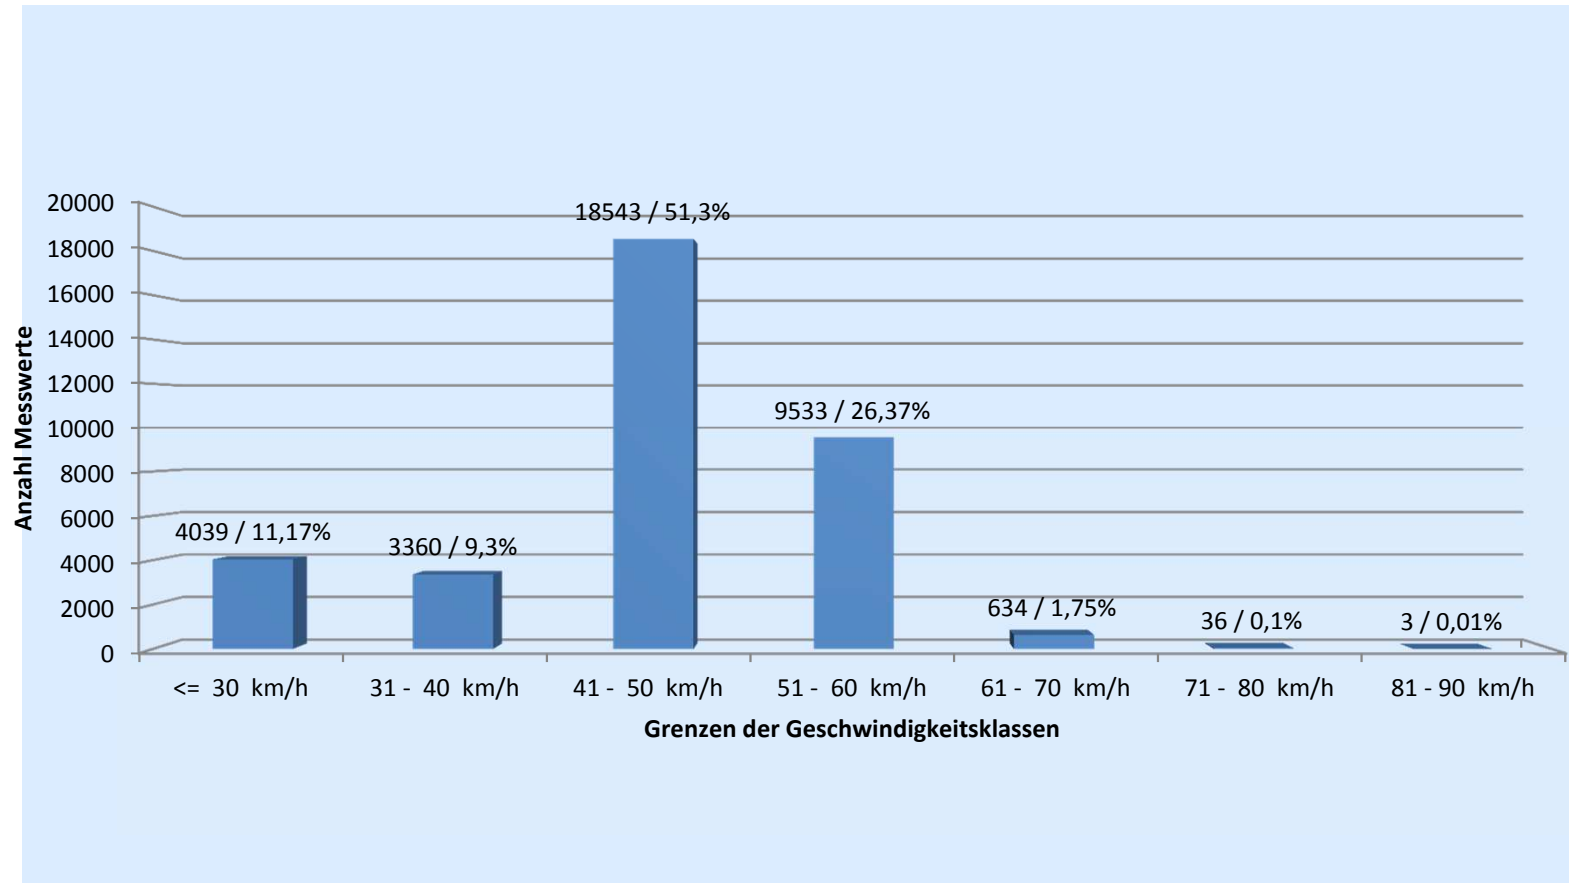

Häufigkeitsauswertung Geschwindigkeit

Messort: Albishofen Waaghäusle	Bearbeiter: Einsiedler Johannes
Auswertebeginn: Montag, 28. Mai 2018, 00:00 Uhr	Auswerteende: Sonntag, 3. Juni 2018, 23:00 Uhr
Kommentar: Von Goßmannshofen kommend	

Verlauf Anzahl Fahrzeuge

Messort: Albisshofen Waaghäusle

Bearbeiter: Einstedler Johannes

Auswertebeginn: Montag, 28. Mai 2018, 00:00 Uhr

Auswertende: Sonntag, 3. Juni 2018, 23:00 Uhr

Kommentar: Von Göttsmannshofen kommend

Verlauf Mittlere und Maximale Geschwindigkeit

Mittlere Geschwindigkeit: 45 km/h Maximale Geschwindigkeit: 82 km/h

Messort: Albisshofen Waaghäusle	Bearbeiter: Einsiedler Johannes
Auswertebeginn: Montag, 28. Mai 2018, 00:00 Uhr	Auswertende: Sonntag, 3. Juni 2018, 23:00 Uhr
Kommentar: Von Göttsmannshofen kommend	