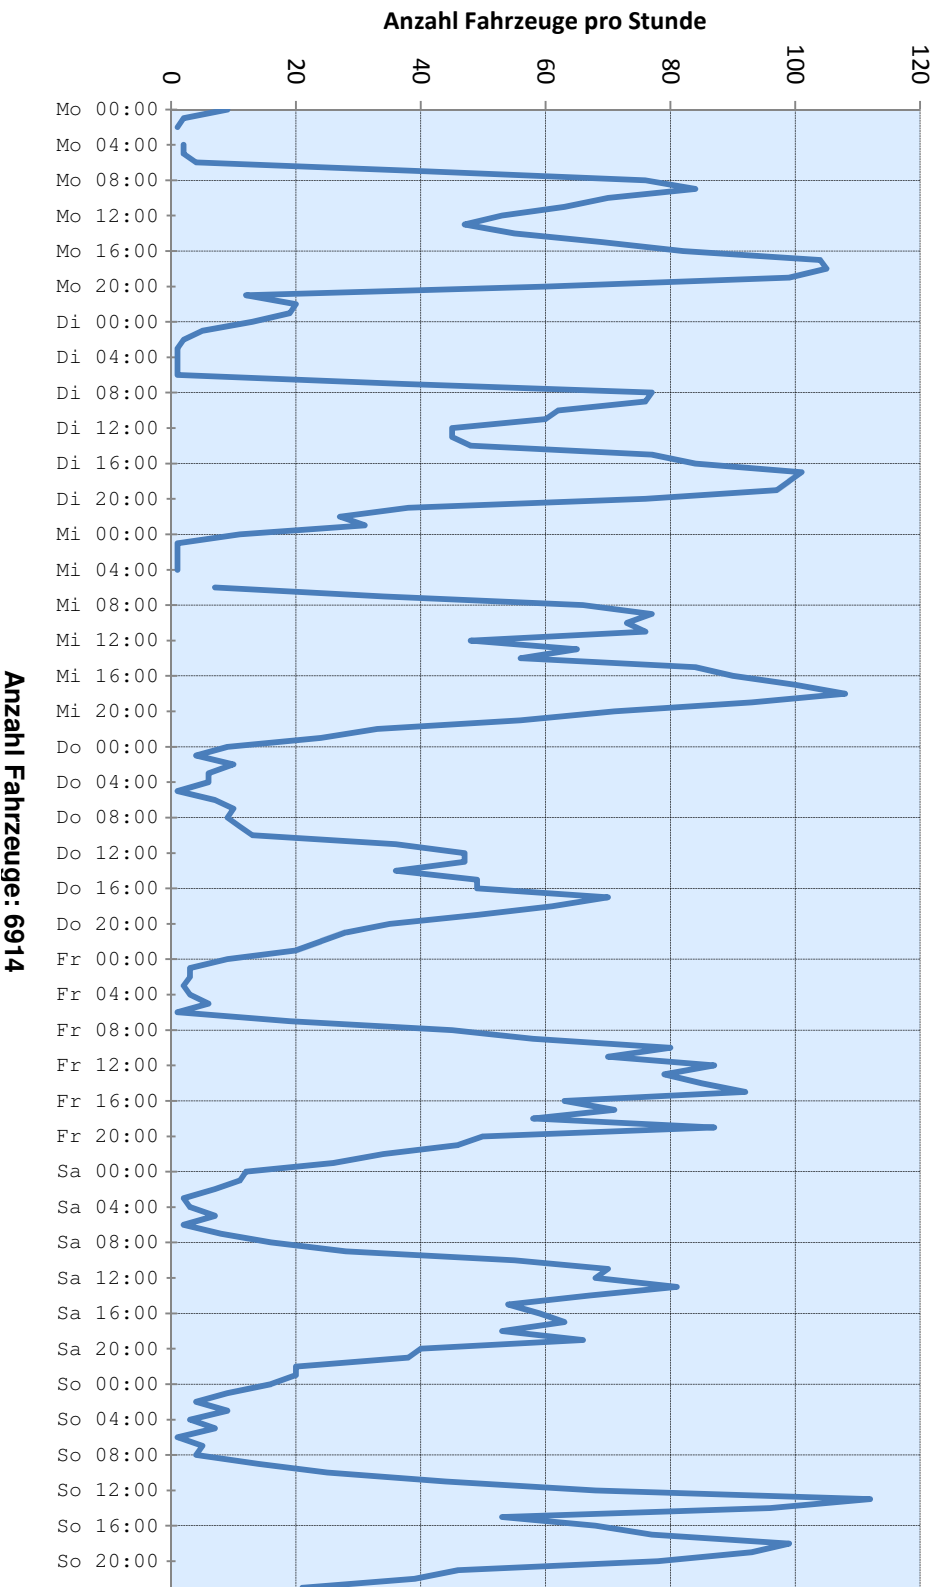

Häufigkeitsauswertung Geschwindigkeit

Messort: Albishofen Waaghäusle	Bearbeiter: Einsiedler Johannes
Auswertebeginn: Montag, 28. Mai 2018, 00:00 Uhr	Auswerteende: Sonntag, 3. Juni 2018, 23:00 Uhr
Kommentar: Von Goßmannshofen kommend	

Verlauf Anzahl Fahrzeuge

Messort: Albisshofen Waaghäusle

Bearbeiter: Einstedler Johannes

Auswertebeginn: Montag, 28. Mai 2018, 00:00 Uhr

Auswertende: Sonntag, 3. Juni 2018, 23:00 Uhr

Kommentar: Von Göttsmannshofen kommend

Verlauf Mittlere und Maximale Geschwindigkeit

Mittlere Geschwindigkeit: 45 km/h Maximale Geschwindigkeit: 82 km/h

Messort: Albisshofen Waaghäusle	Bearbeiter: Einsiedler Johannes
Auswertebeginn: Montag, 28. Mai 2018, 00:00 Uhr	Auswertende: Sonntag, 3. Juni 2018, 23:00 Uhr
Kommentar: Von Göttsmannshofen kommend	